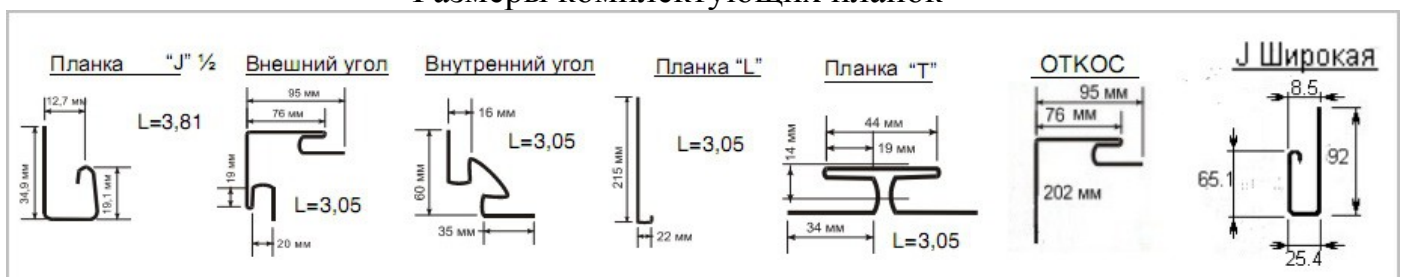

● — позиция „под заказ“ (срок поставки оговаривается при наличии заявки)

✦ — Коричневый и графитовый сайдинг предназначены для карнизов. **ЗАЩИТАТЬ** от прямого попадания солнечных лучей.

♦ Все цены указаны в USD, оплата производится в гривнах по коммерческому курсу на день оплаты;

	WHITE	BEIGE	SAND	GREEN	BLUEGRA	PEACH	YELLOW	TAUPE	LINEN	WICKER	STERLING	CLAY	PISTACHI	дуб(oak) Золотой	Walnut	BROWN	GRAPHITE
● - обычно есть на складе																	
● - поставляется только под заказ																	
□ - не производится																	
Royal CREST™ D4,5D	o	o	o	o	o							●					
GrandForm™ D4D	●	●	●	●	●	o	o	o	●	●	●	●					
GrandForm™ D4	●	●	●	●	●		●	●	●	●	●	●					
Residential™ D4,5D	●		●		●		●				●		●				
Triple 4 Soffit Non Vented	o	o	o	●	●	●	●	●	●	●	●	●		o	o	o	●
Triple 4 Soffit Center Vented	o	o	o	●	●	●	●	●	●	●	●	●		o	o	o	●
Triple 4 Soffit Full Vented	●																

Размеры комплектующих планок

Появились новые позиции планок: оконный откос и J 1/2 широкая