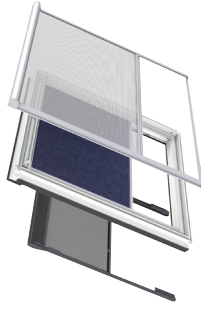

Внутрішні аксесуари