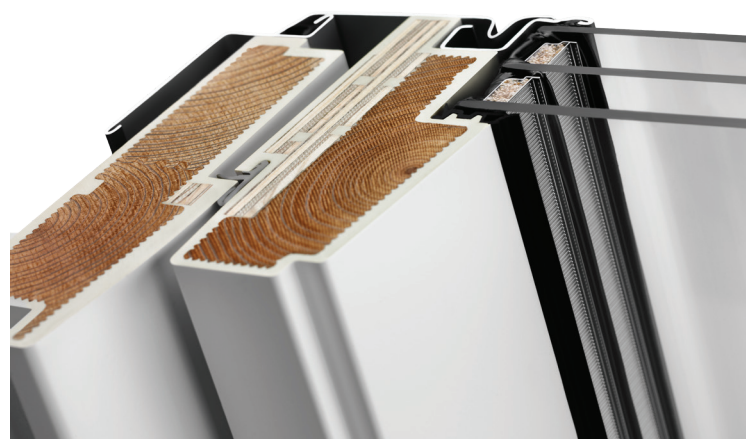

Прейскурант 2018

Мансардні вікна
Все для встановлення
Штори та інші аксесуари

Найширша пропозиція серед двокамерних
мансардних вікон

MyDaylight

Мансардні Вікна

Оптіма
Стандарт
Стандарт Плюс

УВАГА!
Основні позначення в коді моделі вікна!