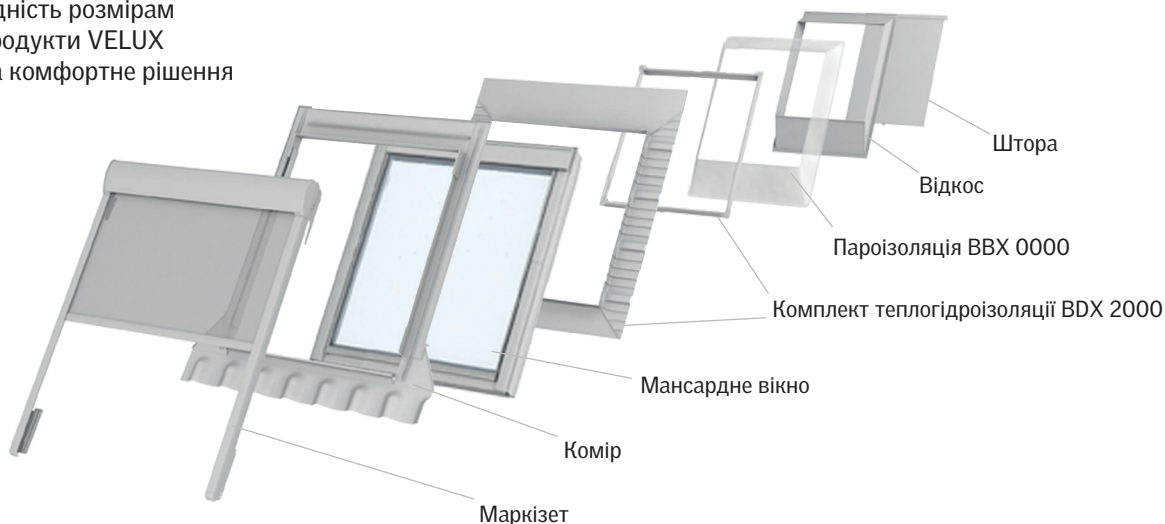

Ви можете встановити мансардні вікна в різних комбінаціях. За більш детальною інформацією та щодо цін звертайтеся до відділу по роботі з клієнтами.

■ На складі ■ Термін поставки 2-5 тижнів

Усі ціни у прейскуранті вказані у гривнях з урахуванням ПДВ.

Більш широкий асортимент Ви знайдете у каталозі чи на сайті www.velux.ua.

Комплексне Рішення для встановлення мансардного вікна

- Повна відповідність розмірам
- Оригінальні продукти VELUX
- Комплексне та комфортне рішення