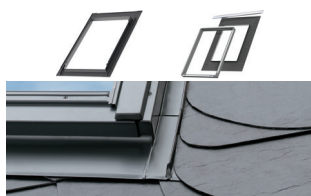

Водонепроникні коміри

Стандарт

Стандарт Плюс

EDS 0000

EDS 2000

Для плоских покрівельних матеріалів

Для плоских покрівельних матеріалів та комплект BDX 2000

Розміри	Стандарт	Стандарт Плюс
СК02 55x78 см	1 920	3 250
СК04 55x98 см	1 970	3 300
FK04 66x98 см	2 040	3 360
FK06 66x118 см	2 200	3 510
MK04 78x98 см	2 200	3 510
MK06 78x118 см	2 310	3 620
MK08 78 x140 см	2 450	3 750
MK10 78 x160 см	2 710	4 000
PK06 94x118 см	2 610	3 900
PK08 94x140 см	2 750	4 040
SK06 114x118 см	2 730	4 020
SK08 114x140 см	2 890	4 170