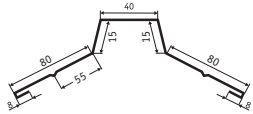

Коник декоративний 5/1
Д – 2000 мм
Ш – 250 мм
5 шт. / лист