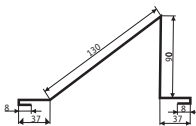

Планка зашивки з відливом 7/1
 Д – 2000 мм
 Ш – 250 мм
 7 шт. / лист

Планка зашивки з відливом 6/1
 Д – 2000 мм
 Ш – 208 мм
 6 шт. / лист

Планка зашивки з відливом 5/1
 Д – 2000 мм
 Ш – 250 мм
 5 шт. / лист

Планка для підшивки 12/1

Д – 2000 мм
 Ш – 100 мм
 12 шт. / лист

Планка зашивки універсальна 7/1
 Д – 2000 мм
 Ш – 178 мм
 7 шт. / лист

Планка зашивки універсальна 6/1
 Д – 2000 мм
 Ш – 208 мм
 6 шт. / лист

Планка зашивки універсальна 5/1
 Д – 2000 мм
 Ш – 250 мм
 5 шт. / лист

Кутник зовнішній 6/1
 Д – 2000 мм
 Ш – 208 мм
 6 шт. / лист

Кутник зовнішній 11/1
 Д – 2000 мм
 Ш – 110 мм
 11 шт. / лист

Кутник зовнішній 13/1
 Д – 2000 мм
 Ш – 96 мм
 13 шт. / лист

Кутник внутрішній 13/1
 Д – 2000 мм
 Ш – 96 мм
 13 шт. / лист

Кутник внутрішній 11/1
 Д – 2000 мм
 Ш – 110 мм
 11 шт. / лист

Кутник внутрішній 6/1
 Д – 2000 мм
 Ш – 208 мм
 6 шт. / лист

Снігозатримувач великий 8/1