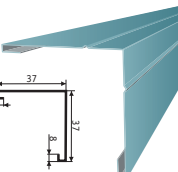

Планка зашивки з відливом 7/1
 Д – 2000 мм
 Ш – 250 мм
 7 шт. / лист

Планка зашивки з відливом 6/1
 Д – 2000 мм
 Ш – 208 мм
 6 шт. / лист

Планка зашивки з відливом 5/1
 Д – 2000 мм
 Ш – 250 мм
 5 шт. / лист

Планка для підшивки 12/1

Д – 2000 мм
 Ш – 100 мм
 12 шт. / лист

Планка зашивки універсальна 7/1
 Д – 2000 мм
 Ш – 178 мм
 7 шт. / лист

Планка зашивки універсальна 6/1
 Д – 2000 мм
 Ш – 208 мм
 6 шт. / лист

Планка зашивки універсальна 5/1
 Д – 2000 мм
 Ш – 250 мм
 5 шт. / лист

Кутник зовнішній 6/1
 Д – 2000 мм
 Ш – 208 мм
 6 шт. / лист

Кутник зовнішній 11/1
 Д – 2000 мм
 Ш – 110 мм
 11 шт. / лист

Кутник зовнішній 13/1
 Д – 2000 мм
 Ш – 96 мм
 13 шт. / лист

Кутник внутрішній 13/1
 Д – 2000 мм
 Ш – 96 мм
 13 шт. / лист

Кутник внутрішній 11/1
 Д – 2000 мм
 Ш – 110 мм
 11 шт. / лист

Кутник внутрішній 6/1
 Д – 2000 мм
 Ш – 208 мм
 6 шт. / лист

Снігозатримувач великий 8/1