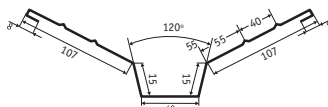

Коник трикутний 5/1
 Д – 2000 мм
 Ш – 250 мм
 5 шт. / лист

Коник трикутний 4/1
 Д – 2000 мм
 Ш – 310 мм
 4 шт. / лист

Коник декоративний 3/1
 Д – 2000 мм
 Ш – 416 мм
 3 шт. / лист

Коник трикутний 3/1
 Д – 2000 мм
 Ш – 416 мм
 3 шт. / лист

Вітрозахист фігурний 5/1
 Д – 2000 мм
 Ш – 250 мм
 5 шт. / лист

Вітрозахист 5/1
 Д – 2000 мм
 Ш – 250 мм
 5 шт. / лист

Вітрозахист 4/1
 Д – 2000 мм
 Ш – 310 мм
 4 шт. / лист

Жолоб плоский 3/1
 Д – 2000 мм
 Ш – 416 мм
 3 шт. / лист

Жолоб плоский 2,5/1
 Д – 2000 мм
 Ш – 500 мм
 2,5 шт. / лист

Накладка жолоба 5/1
 Д – 2000 мм
 Ш – 250 мм
 5 шт. / лист

Жолоб плоский 2/1
 Д – 2000 мм
 Ш – 624 мм
 2 шт. / лист

Накладка жолоба 4/1
 Д – 2000 мм
 Ш – 310 мм
 4 шт. / лист

Стінний захист з зарізом 5/1

Д – 2000 мм
 Ш – 250 мм
 5 шт. / лист

Стінний захист з зарізом 4/1

Д – 2000 мм
 Ш – 310 мм
 4 шт. / лист

Стінний захист 5/1

Д – 2000 мм
 Ш – 250 мм
 5 шт. / лист

Закоминєва планка 3/1