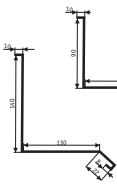

Вітрозахист фігурний 5/1
 Д – 2000 мм
 Ш – 250 мм
 5 шт. / лист

Вітрозахист 5/1
 Д – 2000 мм
 Ш – 250 мм
 5 шт. / лист

Вітрозахист 4/1
 Д – 2000 мм
 Ш – 310 мм
 4 шт. / лист

Жолоб плоский 3/1
 Д – 2000 мм
 Ш – 416 мм
 3 шт. / лист

Жолоб плоский 2,5/1
 Д – 2000 мм
 Ш – 500 мм
 2,5 шт. / лист

Накладка жолоба 5/1
 Д – 2000 мм
 Ш – 250 мм
 5 шт. / лист

Жолоб плоский 2/1
 Д – 2000 мм
 Ш – 624 мм
 2 шт. / лист

Накладка жолоба 4/1
 Д – 2000 мм
 Ш – 310 мм
 4 шт. / лист

Стінний захист з зарізом 5/1

Д – 2000 мм
 Ш – 250 мм
 5 шт. / лист

Стінний захист з зарізом 4/1

Д – 2000 мм
 Ш – 310 мм
 4 шт. / лист

Стінний захист 5/1

Д – 2000 мм
 Ш – 250 мм
 5 шт. / лист

Закоминєва планка 3/1

Д – 1250 мм
 Ш – 666 мм
 3 шт. / лист

Захист карнизу 8/1
 Д – 2000 мм
 Ш – 156 мм
 8 шт. / лист

Захист карнизу 7/1
 Д – 2000 мм
 Ш – 178 мм
 7 шт. / лист

Захист карнизу 6/1
 Д – 2000 мм
 Ш – 208 мм
 6 шт. / лист