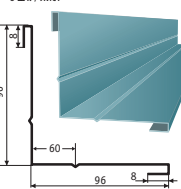

Планка зашивки з відливом 7/1
 Д – 2000 мм
 Ш – 250 мм
 7 шт. / лист

Планка зашивки з відливом 6/1
 Д – 2000 мм
 Ш – 208 мм
 6 шт. / лист

Планка зашивки з відливом 5/1
 Д – 2000 мм
 Ш – 250 мм
 5 шт. / лист

Планка для підшивки 12/1

Д – 2000 мм
 Ш – 100 мм
 12 шт. / лист

Планка зашивки універсальна 7/1
 Д – 2000 мм
 Ш – 178 мм
 7 шт. / лист

Планка зашивки універсальна 6/1
 Д – 2000 мм
 Ш – 208 мм
 6 шт. / лист

Планка зашивки універсальна 5/1
 Д – 2000 мм
 Ш – 250 мм
 5 шт. / лист

Кутник зовнішній 6/1
 Д – 2000 мм
 Ш – 208 мм
 6 шт. / лист

Кутник зовнішній 11/1
 Д – 2000 мм
 Ш – 110 мм
 11 шт. / лист

Кутник зовнішній 13/1
 Д – 2000 мм
 Ш – 96 мм
 13 шт. / лист

Кутник внутрішній 13/1
 Д – 2000 мм
 Ш – 96 мм
 13 шт. / лист

Кутник внутрішній 11/1
 Д – 2000 мм
 Ш – 110 мм
 11 шт. / лист

Кутник внутрішній 6/1
 Д – 2000 мм
 Ш – 208 мм
 6 шт. / лист

Снігозатримувач великий 8/1