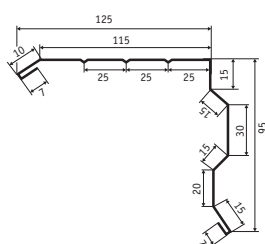

Коник трикутний 5/1
 Д – 2000 мм
 Ш – 250 мм
 5 шт. / лист

Коник трикутний 4/1
 Д – 2000 мм
 Ш – 310 мм
 4 шт. / лист

Коник декоративний 3/1
 Д – 2000 мм
 Ш – 416 мм
 3 шт. / лист

Коник трикутний 3/1
 Д – 2000 мм
 Ш – 416 мм
 3 шт. / лист

Вітрозахист фігурний 5/1
 Д – 2000 мм
 Ш – 250 мм
 5 шт. / лист

Вітрозахист 5/1
 Д – 2000 мм
 Ш – 250 мм
 5 шт. / лист

Вітрозахист 4/1
 Д – 2000 мм
 Ш – 310 мм
 4 шт. / лист

Жолоб плоский 3/1
 Д – 2000 мм
 Ш – 416 мм
 3 шт. / лист

Жолоб плоский 2,5/1
 Д – 2000 мм
 Ш – 500 мм
 2,5 шт. / лист

Накладка жолоба 5/1
 Д – 2000 мм
 Ш – 250 мм
 5 шт. / лист

Жолоб плоский 2/1
 Д – 2000 мм
 Ш – 624 мм
 2 шт. / лист

Накладка жолоба 4/1
 Д – 2000 мм
 Ш – 310 мм
 4 шт. / лист

Д – 1250 мм
 Ш – 666 мм
 3 шт. / лист

Захист карнизу 8/1
 Д – 2000 мм
 Ш – 156 мм
 8 шт. / лист

Захист карнизу 7/1
 Д – 2000 мм
 Ш – 178 мм
 7 шт. / лист

Захист карнизу 6/1
 Д – 2000 мм
 Ш – 208 мм
 6 шт. / лист