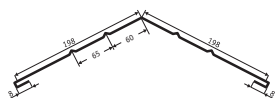

Коник універсальний 4/1
 Д – 1200 мм
 Ш – 310 мм
 4 шт. / лист

Заглушка коника мала

Коник декоративний 5/1
 Д – 2000 мм
 Ш – 250 мм
 5 шт. / лист

Коник декоративний 4/1
 Д – 2000 мм
 Ш – 310 мм
 4 шт. / лист

Коник трикутний 5/1
 Д – 2000 мм
 Ш – 250 мм
 5 шт. / лист

Коник трикутний 4/1
 Д – 2000 мм
 Ш – 310 мм
 4 шт. / лист

Коник декоративний 3/1
 Д – 2000 мм
 Ш – 416 мм
 3 шт. / лист

Коник трикутний 3/1
 Д – 2000 мм
 Ш – 416 мм
 3 шт. / лист

Вітрозахист фігурний 5/1
 Д – 2000 мм
 Ш – 250 мм
 5 шт. / лист

Вітрозахист 5/1
 Д – 2000 мм
 Ш – 250 мм
 5 шт. / лист

Вітрозахист 4/1
 Д – 2000 мм
 Ш – 310 мм
 4 шт. / лист

Жолоб плоский 3/1
 Д – 2000 мм
 Ш – 416 мм
 3 шт. / лист

Жолоб плоский 2,5/1
 Д – 2000 мм
 Ш – 500 мм
 2,5 шт. / лист

Накладка жолоба 5/1
 Д – 2000 мм
 Ш – 250 мм
 5 шт. / лист

Жолоб плоский 2/1
 Д – 2000 мм
 Ш – 624 мм
 2 шт. / лист

Накладка жолоба 4/1
 Д – 2000 мм
 Ш – 310 мм
 4 шт. / лист