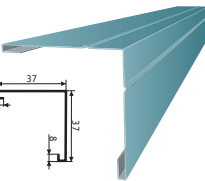

Планка зашивки з відливом 7/1
 Д – 2000 мм
 Ш – 250 мм
 7 шт. / лист

Планка зашивки з відливом 6/1
 Д – 2000 мм
 Ш – 208 мм
 6 шт. / лист

Планка зашивки з відливом 5/1
 Д – 2000 мм
 Ш – 250 мм
 5 шт. / лист

Планка для підшивки 12/1

Д – 2000 мм
 Ш – 100 мм
 12 шт. / лист

Планка зашивки універсальна 7/1
 Д – 2000 мм
 Ш – 178 мм
 7 шт. / лист

Планка зашивки універсальна 6/1
 Д – 2000 мм
 Ш – 208 мм
 6 шт. / лист

Планка зашивки універсальна 5/1
 Д – 2000 мм
 Ш – 250 мм
 5 шт. / лист

Кутник зовнішній 6/1
 Д – 2000 мм
 Ш – 208 мм
 6 шт. / лист

Кутник зовнішній 11/1
 Д – 2000 мм
 Ш – 110 мм
 11 шт. / лист

Кутник зовнішній 13/1
 Д – 2000 мм
 Ш – 96 мм
 13 шт. / лист

Кутник внутрішній 13/1
 Д – 2000 мм
 Ш – 96 мм
 13 шт. / лист

Кутник внутрішній 11/1
 Д – 2000 мм
 Ш – 110 мм
 11 шт. / лист

Кутник внутрішній 6/1
 Д – 2000 мм
 Ш – 208 мм
 6 шт. / лист

Снігозатримувач великий 8/1