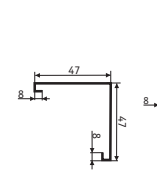

Планка зашивки з відливом 7/1
 Д – 2000 мм
 Ш – 250 мм
 7 шт. / лист

Планка зашивки з відливом 6/1
 Д – 2000 мм
 Ш – 208 мм
 6 шт. / лист

Планка зашивки з відливом 5/1
 Д – 2000 мм
 Ш – 250 мм
 5 шт. / лист

Планка для підшивки 12/1

Д – 2000 мм
 Ш – 100 мм
 12 шт. / лист

Планка зашивки універсальна 7/1
 Д – 2000 мм
 Ш – 178 мм
 7 шт. / лист

Планка зашивки універсальна 6/1
 Д – 2000 мм
 Ш – 208 мм
 6 шт. / лист

Планка зашивки універсальна 5/1
 Д – 2000 мм
 Ш – 250 мм
 5 шт. / лист

Кутник зовнішній 6/1
 Д – 2000 мм
 Ш – 208 мм
 6 шт. / лист

Кутник зовнішній 11/1
 Д – 2000 мм
 Ш – 110 мм
 11 шт. / лист

Кутник зовнішній 13/1
 Д – 2000 мм
 Ш – 96 мм
 13 шт. / лист

Кутник внутрішній 13/1
 Д – 2000 мм
 Ш – 96 мм
 13 шт. / лист

Кутник внутрішній 11/1
 Д – 2000 мм
 Ш – 110 мм
 11 шт. / лист

Кутник внутрішній 6/1
 Д – 2000 мм
 Ш – 208 мм
 6 шт. / лист

Снігозатримувач великий 8/1