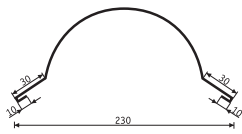

Для того щоб металева покрівля або огорожа довго служили та гарно виглядали, компанія «Єврокровля» пропонує достатній асортимент стандартних добірних елементів, що виробляються на сучасному європейському обладнанні.

Коник універсальний 4/1
Д – 1200 мм
Ш – 310 мм
4 шт. / лист