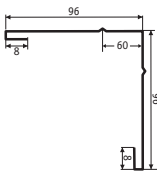

Планка зашивки з відливом 7/1
 Д – 2000 мм
 Ш – 250 мм
 7 шт. / лист

Планка зашивки з відливом 6/1
 Д – 2000 мм
 Ш – 208 мм
 6 шт. / лист

Планка зашивки з відливом 5/1
 Д – 2000 мм
 Ш – 250 мм
 5 шт. / лист

Планка для підшивки 12/1

Д – 2000 мм
 Ш – 100 мм
 12 шт. / лист

Планка зашивки універсальна 7/1
 Д – 2000 мм
 Ш – 178 мм
 7 шт. / лист

Планка зашивки універсальна 6/1
 Д – 2000 мм
 Ш – 208 мм
 6 шт. / лист

Планка зашивки універсальна 5/1
 Д – 2000 мм
 Ш – 250 мм
 5 шт. / лист

Кутник зовнішній 6/1
 Д – 2000 мм
 Ш – 208 мм
 6 шт. / лист

Кутник зовнішній 11/1
 Д – 2000 мм
 Ш – 110 мм
 11 шт. / лист

Кутник зовнішній 13/1
 Д – 2000 мм
 Ш – 96 мм
 13 шт. / лист

Кутник внутрішній 13/1
 Д – 2000 мм
 Ш – 96 мм
 13 шт. / лист

Кутник внутрішній 11/1
 Д – 2000 мм
 Ш – 110 мм
 11 шт. / лист

Кутник внутрішній 6/1
 Д – 2000 мм
 Ш – 208 мм
 6 шт. / лист

Снігозатримувач великий 8/1