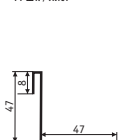

Планка зашивки з відливом 7/1
 Д – 2000 мм
 Ш – 250 мм
 7 шт. / лист

Планка зашивки з відливом 6/1
 Д – 2000 мм
 Ш – 208 мм
 6 шт. / лист

Планка зашивки з відливом 5/1
 Д – 2000 мм
 Ш – 250 мм
 5 шт. / лист

Планка для підшивки 12/1

Д – 2000 мм
 Ш – 100 мм
 12 шт. / лист

Планка зашивки універсальна 7/1
 Д – 2000 мм
 Ш – 178 мм
 7 шт. / лист

Планка зашивки універсальна 6/1
 Д – 2000 мм
 Ш – 208 мм
 6 шт. / лист

Планка зашивки універсальна 5/1
 Д – 2000 мм
 Ш – 250 мм
 5 шт. / лист

Кутник зовнішній 6/1
 Д – 2000 мм
 Ш – 208 мм
 6 шт. / лист

Кутник зовнішній 11/1
 Д – 2000 мм
 Ш – 110 мм
 11 шт. / лист

Кутник зовнішній 13/1
 Д – 2000 мм
 Ш – 96 мм
 13 шт. / лист

Кутник внутрішній 13/1
 Д – 2000 мм
 Ш – 96 мм
 13 шт. / лист

Кутник внутрішній 11/1
 Д – 2000 мм
 Ш – 110 мм
 11 шт. / лист

Кутник внутрішній 6/1
 Д – 2000 мм
 Ш – 208 мм
 6 шт. / лист

Снігозатримувач великий 8/1