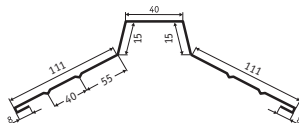

Коник універсальний 4/1
 Д – 1200 мм
 Ш – 310 мм
 4 шт. / лист

Заглушка коника мала

Коник декоративний 5/1
 Д – 2000 мм
 Ш – 250 мм
 5 шт. / лист

Коник декоративний 4/1
 Д – 2000 мм
 Ш – 310 мм
 4 шт. / лист

Коник трикутний 5/1
 Д – 2000 мм
 Ш – 250 мм
 5 шт. / лист

Коник трикутний 4/1
 Д – 2000 мм
 Ш – 310 мм
 4 шт. / лист

Коник декоративний 3/1
 Д – 2000 мм
 Ш – 416 мм
 3 шт. / лист

Коник трикутний 3/1
 Д – 2000 мм
 Ш – 416 мм
 3 шт. / лист

Вітрозахист фігурний 5/1
 Д – 2000 мм
 Ш – 250 мм
 5 шт. / лист

Вітрозахист 5/1
 Д – 2000 мм
 Ш – 250 мм
 5 шт. / лист

Вітрозахист 4/1
 Д – 2000 мм
 Ш – 310 мм
 4 шт. / лист

Жолоб плоский 3/1
 Д – 2000 мм
 Ш – 416 мм
 3 шт. / лист

Жолоб плоский 2,5/1
 Д – 2000 мм
 Ш – 500 мм
 2,5 шт. / лист

Накладка жолоба 5/1
 Д – 2000 мм
 Ш – 250 мм
 5 шт. / лист

Жолоб плоский 2/1
 Д – 2000 мм
 Ш – 624 мм
 2 шт. / лист

Накладка жолоба 4/1
 Д – 2000 мм
 Ш – 310 мм
 4 шт. / лист