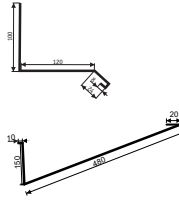

Вітрозахист фігурний 5/1
 Д – 2000 мм
 Ш – 250 мм
 5 шт. / лист

Вітрозахист 5/1
 Д – 2000 мм
 Ш – 250 мм
 5 шт. / лист

Вітрозахист 4/1
 Д – 2000 мм
 Ш – 310 мм
 4 шт. / лист

Жолоб плоский 3/1
 Д – 2000 мм
 Ш – 416 мм
 3 шт. / лист

Жолоб плоский 2,5/1
 Д – 2000 мм
 Ш – 500 мм
 2,5 шт. / лист

Накладка жолоба 5/1
 Д – 2000 мм
 Ш – 250 мм
 5 шт. / лист

Жолоб плоский 2/1
 Д – 2000 мм
 Ш – 624 мм
 2 шт. / лист

Накладка жолоба 4/1
 Д – 2000 мм
 Ш – 310 мм
 4 шт. / лист

Стінний захист з зарізом 5/1

Д – 2000 мм
 Ш – 250 мм
 5 шт. / лист

Стінний захист з зарізом 4/1

Д – 2000 мм
 Ш – 310 мм
 4 шт. / лист

Стінний захист 5/1

Д – 2000 мм
 Ш – 250 мм
 5 шт. / лист

Закоминєва планка 3/1

Планка зашивки з відливом 7/1
 Д – 2000 мм
 Ш – 250 мм
 7 шт. / лист

Планка зашивки з відливом 6/1
 Д – 2000 мм
 Ш – 208 мм
 6 шт. / лист

Планка зашивки з відливом 5/1
 Д – 2000 мм
 Ш – 250 мм
 5 шт. / лист