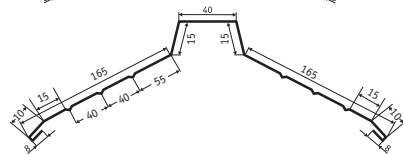

Коник універсальний 4/1
 Д – 1200 мм
 Ш – 310 мм
 4 шт. / лист

Заглушка коника мала

Коник декоративний 5/1
 Д – 2000 мм
 Ш – 250 мм
 5 шт. / лист

Коник декоративний 4/1
 Д – 2000 мм
 Ш – 310 мм
 4 шт. / лист

Коник трикутний 5/1
 Д – 2000 мм
 Ш – 250 мм
 5 шт. / лист

Коник трикутний 4/1
 Д – 2000 мм
 Ш – 310 мм
 4 шт. / лист

Коник декоративний 3/1
 Д – 2000 мм
 Ш – 416 мм
 3 шт. / лист

Коник трикутний 3/1
 Д – 2000 мм
 Ш – 416 мм
 3 шт. / лист

Вітрозахист фігурний 5/1
 Д – 2000 мм
 Ш – 250 мм
 5 шт. / лист

Вітрозахист 5/1
 Д – 2000 мм
 Ш – 250 мм
 5 шт. / лист

Вітрозахист 4/1
 Д – 2000 мм
 Ш – 310 мм
 4 шт. / лист

Жолоб плоский 3/1
 Д – 2000 мм
 Ш – 416 мм
 3 шт. / лист

Жолоб плоский 2,5/1
 Д – 2000 мм
 Ш – 500 мм
 2,5 шт. / лист

Накладка жолоба 5/1
 Д – 2000 мм
 Ш – 250 мм
 5 шт. / лист

Жолоб плоский 2/1
 Д – 2000 мм
 Ш – 624 мм
 2 шт. / лист

Накладка жолоба 4/1
 Д – 2000 мм
 Ш – 310 мм
 4 шт. / лист