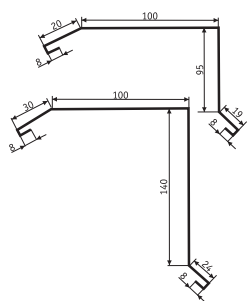

Коник трикутний 5/1
 Д – 2000 мм
 Ш – 250 мм
 5 шт. / лист

Коник трикутний 4/1
 Д – 2000 мм
 Ш – 310 мм
 4 шт. / лист

Коник декоративний 3/1
 Д – 2000 мм
 Ш – 416 мм
 3 шт. / лист

Коник трикутний 3/1
 Д – 2000 мм
 Ш – 416 мм
 3 шт. / лист

Вітрозахист фігурний 5/1
 Д – 2000 мм
 Ш – 250 мм
 5 шт. / лист

Вітрозахист 5/1
 Д – 2000 мм
 Ш – 250 мм
 5 шт. / лист

Вітрозахист 4/1
 Д – 2000 мм
 Ш – 310 мм
 4 шт. / лист

Жолоб плоский 3/1
 Д – 2000 мм
 Ш – 416 мм
 3 шт. / лист

Жолоб плоский 2,5/1
 Д – 2000 мм
 Ш – 500 мм
 2,5 шт. / лист

Накладка жолоба 5/1
 Д – 2000 мм
 Ш – 250 мм
 5 шт. / лист

Жолоб плоский 2/1
 Д – 2000 мм
 Ш – 624 мм
 2 шт. / лист

Накладка жолоба 4/1
 Д – 2000 мм
 Ш – 310 мм
 4 шт. / лист

Планка зашивки з відливом 7/1
 Д – 2000 мм
 Ш – 250 мм
 7 шт. / лист

Планка зашивки з відливом 6/1
 Д – 2000 мм
 Ш – 208 мм
 6 шт. / лист

Планка зашивки з відливом 5/1
 Д – 2000 мм
 Ш – 250 мм
 5 шт. / лист