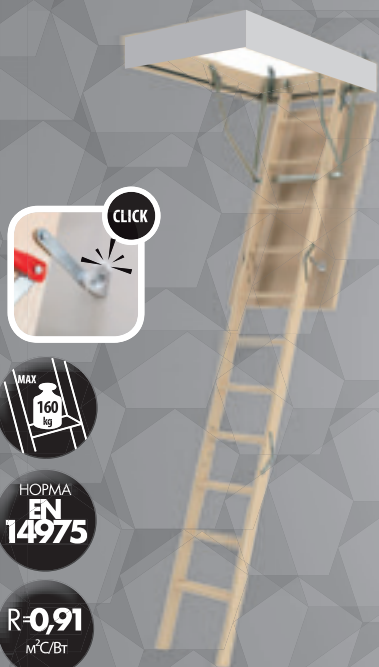

СХОДИ НА ГОРИЦЕ

2021

**Широкий
асортимент**
сходів
на горище

FAKRO®

СКЛАДНІ СЕГМЕНТНІ СХОДИ НА ГОРИЩЕ З ДЕРЕВ'ЯНОЮ ДРАБИНОЮ

LWS Smart

Сходи на горище **LWS Smart** – це складні сходи з 3- або 4-сегментною дерев'яною драбиною і бежевою термоізоляційною кришкою. Інноваційне рішення, яке застосовується в новій конструкції сходів LWS Smart забезпечує високий комфорт користування та швидкий і простий монтаж в перекриття.