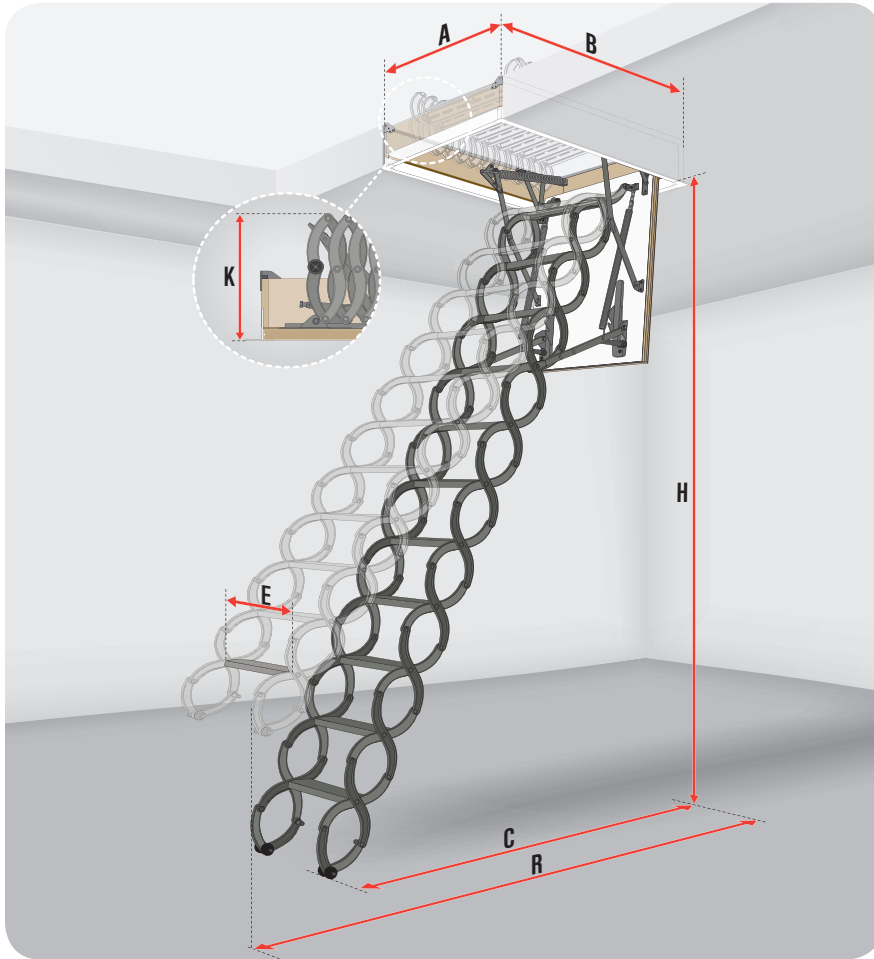

ЦІНА

| Розмір отвору в стелі [см] | 60x120 | 70x120 |
|----------------------------|-------------|-------------|
| СХОДИ LMK | 5900 | 6300 |

СХОДИ LMP

| 60x144 | 70x144 | 86x144 |
|-----------|----------|----------|
| 58x 142,2 | 68x142,2 | 84x142,2 |
| 366 | | |
| 196 | | |
| 145 | | |
| 32 | | |
| - | | |

| 60x144 | 70x144 | 86x144 |
|--------------|--------------|--------------|
| 19000 | 19600 | 21000 |

СХЕМА НОЖИЧНИХ СХОДІВ

Ціни подані в гривнях із ПДВ.
Ціни діють з 05.04.2021 та до моменту появи оновленого ціника.