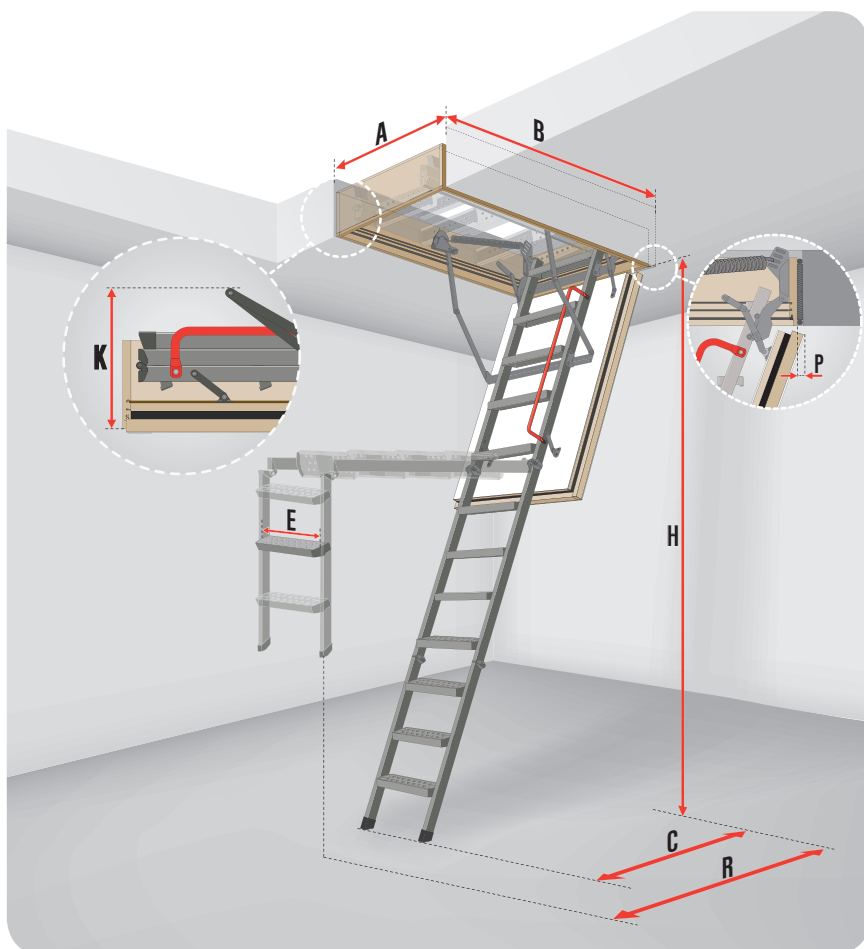

СХЕМА СКЛАДНИХ СЕГМЕНТНИХ СХОДІВ НА ГОРИЩЕ З МЕТАЛЕВОЮ ДРАБИНОЮ

Ціни подані в гривнях із ПДВ.
Ціни дійсні з 05.04.2021 та до моменту появи оновленого цітника.

Технічні характеристики	LMK	LMP
Допустиме навантаження [кг]	200	200
Коефіцієнт опору проникнення тепла [м²С°/Вт]	0,91	0,91
Товщина термоізоляції [см]	3	3
Товщина кришки [см]	3,6	3,6
Висота коробки [см]	14	18
Ширина сходинки [см]	8	8
Довжина сходинки [см]	34	34
Максимальна висота приміщення [см]	280	366

СХОДИ LMK

Розмір отвору в стелі [см]	60x120	70x120
Зовнішні розміри коробки [см]	58x118,4	68x118,4
Висота приміщення Н [см]	280	
Розмір вильоту R [см]	157	
Розмір після розкладання драбини С [см]	118,5	
Висота складених сходів К [см]	25,5	
Розмір вильоту кришки після відчинення Р [см]	-	

ЦІНА

Розмір отвору в стелі [см]	60x120	70x120
СХОДИ LMK	5900	6300

СХОДИ LMP

60x144	70x144	86x144
58x 142,2	68x142,2	84x142,2
366		
196		
145		
32		
-		

60x144	70x144	86x144
19000	19600	21000