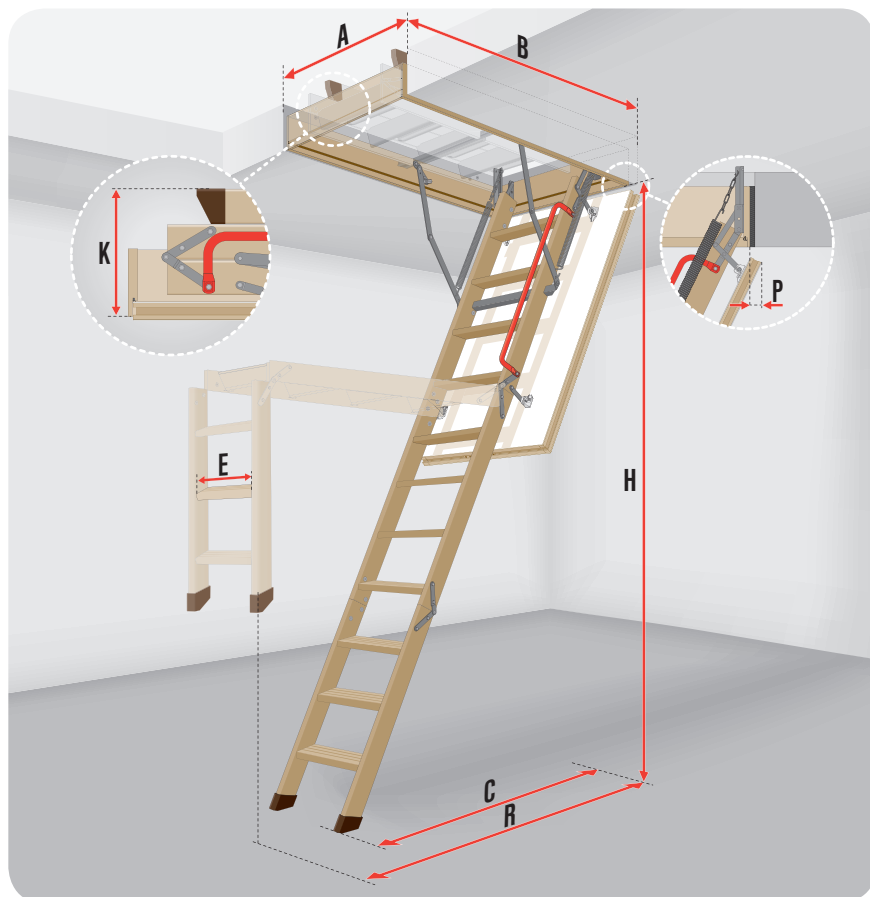

біла кришка

контурний ущільнювач

сходи з перфорацією проти ковзання

можливість монтажу додаткових аксесуарів

система швидкого монтажу в перекритті

телескопічний поручень, який спрощує складання та розкладання драбини

366 cm для високих приміщень

біла кришка

декоративні планки

контурний ущільнювач

сходи з перфорацією проти ковзання

можливість доставити чи зняти сходи

можливість монтажу додаткових аксесуарів

система швидкого монтажу в перекритті

система пристосування довжини драбини до висоти приміщення

СХЕМА СКЛАДНИХ СЕГМЕНТНИХ СХОДІВ НА ГОРИЩЕ З ДЕРЕВ'ЯНОЮ ДРАБИНОЮ

Ціни подані в гривнях із ПДВ.
Ціни дійсні з 05.04.2021 та до моменту появи оновленого ціника.