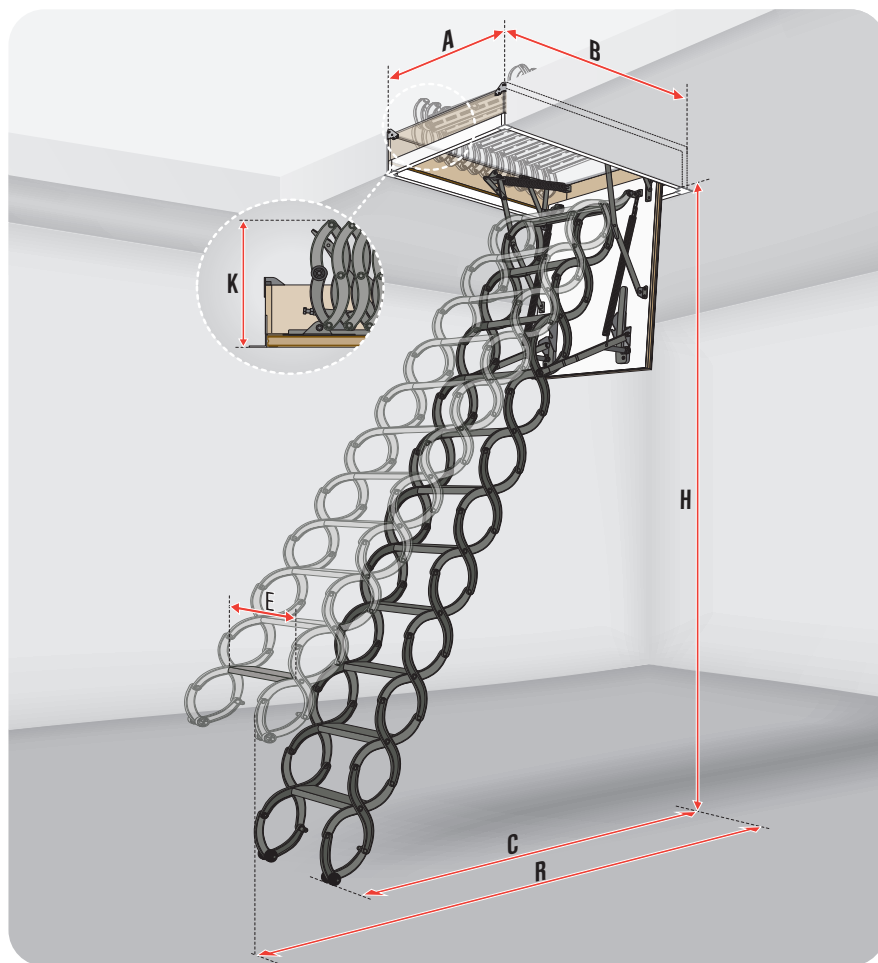

СХЕМА НОЖИЧНИХ СХОДІВ

Ціни подані в гривнях із ПДВ.
Ціни дійсні з 12.07.2021 та до моменту появи оновленого ціника.

Технічні характеристики	LST
Допустиме навантаження [кг]	200
Коефіцієнт опору проникнення тепла [м²С°/Вт]	0,91
Товщина термоізоляції [см]	3
Товщина кришки [см]	3,6
Висота коробки [см]	18
Ширина сходинки [см]	8
Довжина сходинки [см]	30 для сх. шириною 60 см 38 для сх. шириною 70 см
Максимальна висота приміщення [см] після доставлення 1 сегменту/2 сегментів	300/330

СХОДИ LST

Розмір отвору в стелі [см]	60x90	60x120	70x80	70x120
Зовнішні розміри коробки [см]	59x89,4	59x119,4	69x79,4	69x119,4
Висота приміщення Н для стандартної довжини драбини [см]	250-280			
Розмір вильоту R [см]	150			
Розмір після розкладання драбини C [см]	146-134			
Висота складених сходів K [см]	38,2			

ЦІНА

Розмір отвору в стелі [см]	60x90	60x120	70x80	70x120
СХОДИ LST	11300	11700	11300	12100

Додатковий сегмент LSS*	1650

* Додатковий сегмент LSS збільшує висоту сходів на 20 см. Максимальна кількість додаткових сегментів - 2 шт.