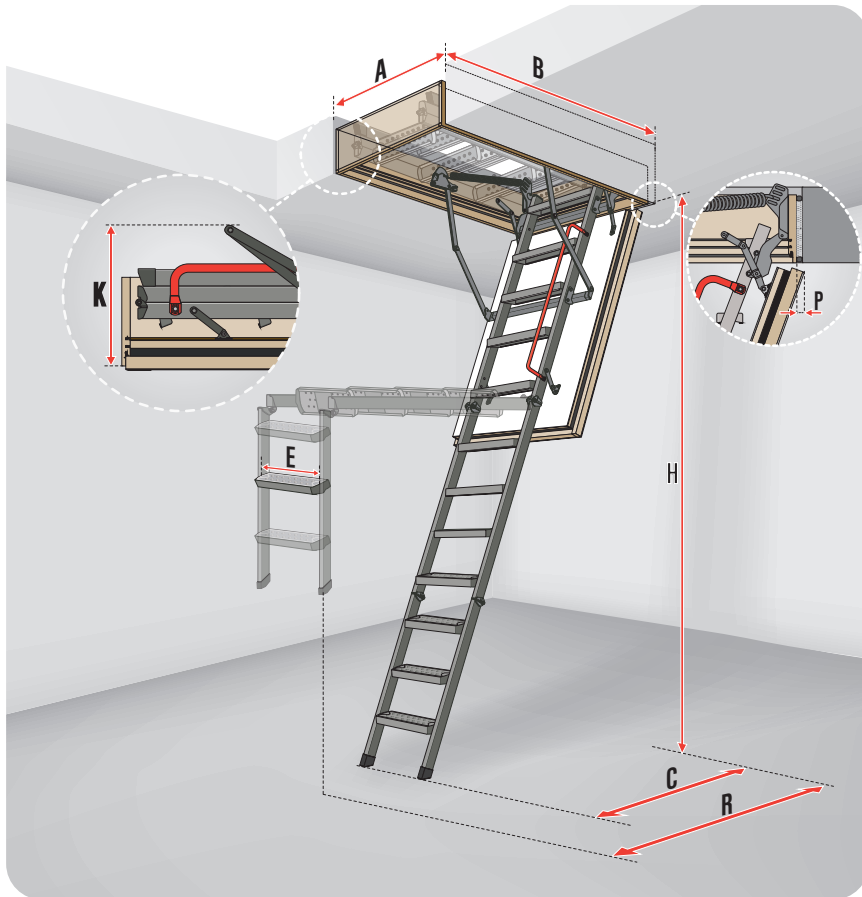

СХЕМА СКЛАДНИХ СЕГМЕНТНИХ СХОДІВ НА ГОРИЩЕ З МЕТАЛЕВОЮ ДРАБИНОЮ

Ціни подані в гривнях із ПДВ.
Ціни дійсні з 12.07.2021 та до моменту появи оновленого ціника.

Технічні характеристики	LMK	LMP
Допустиме навантаження [кг]	200	200
Коефіцієнт опору проникнення тепла [$m^2C^{\circ}/Вт$]	0,91	0,91
Товщина термоізоляції [см]	3	3
Товщина кришки [см]	3,6	3,6
Висота коробки [см]	14	18
Ширина сходинок [см]	8	8
Довжина сходинок [см]	34	34
Максимальна висота приміщення [см]	280	366

СХОДИ LMK

Розмір отвору в стелі [см]	60x120	70x120
Зовнішні розміри коробки [см]	58x118,4	68x118,4
Висота приміщення Н [см]	280	
Розмір вильоту R [см]	157	
Розмір після розкладання драбини С [см]	118,5	
Висота складених сходів К [см]	25,5	

ЦІНА

Розмір отвору в стелі [см]	60x120	70x120
СХОДИ LMK	7100	7600

СХОДИ LMP

60x144	70x144	86x144
58x 142,2	68x142,2	84x142,2
366		
196		
145		
32		

60x144	70x144	86x144
23000	23700	25500