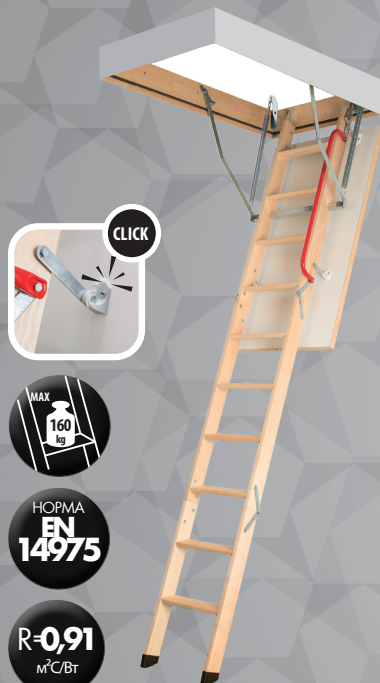

LWK Komfort

Сходи на горище **LWK Komfort** - це складні сходи з 3- або 4-сегментною дерев'яною драбиною, додатково укомплектовані естетично оформленою термоізоляційною кришкою білого кольору, поручнем та наконечниками.