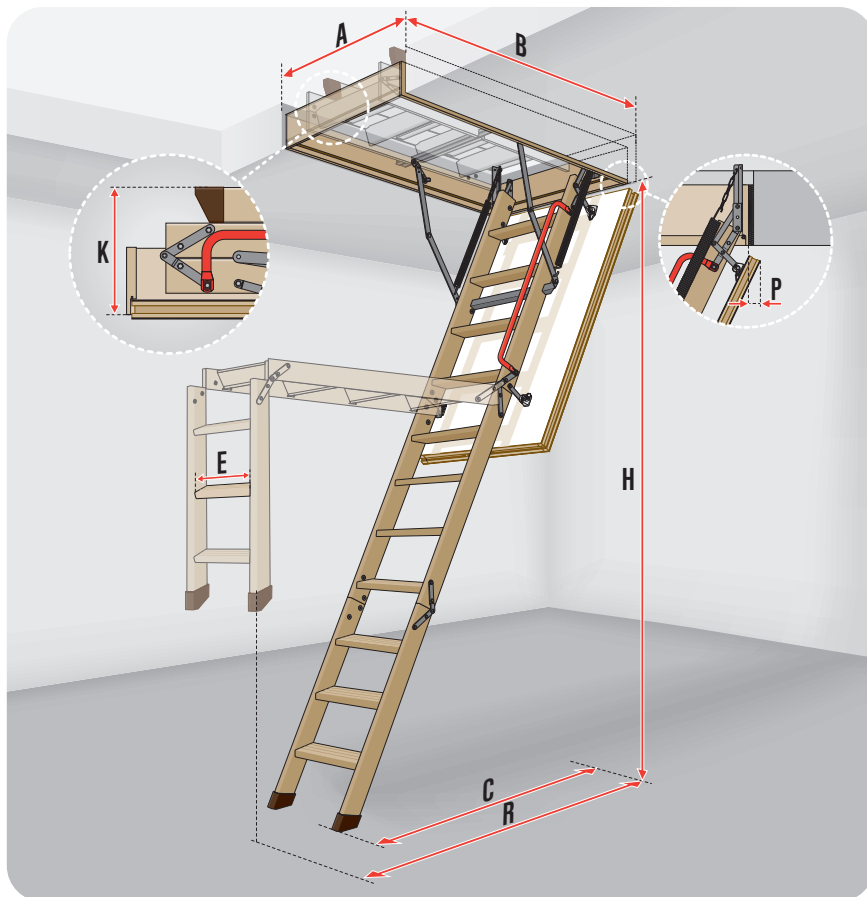

СХЕМА СКЛАДНИХ СЕГМЕНТНИХ СХОДІВ НА ГОРИЩЕ З ДЕРЕВ'ЯНОЮ ДРАБИНОЮ

Ціни подані в гривнях із ПДВ.
Ціни дійсні з 12.07.2021 та до моменту появи оновленого ціника.

Технічні характеристики	LWS/LWK	LTK
Допустиме навантаження [кг]	160	
Коефіцієнт опору проникнення тепла [м²С°/Вт]	0,91	1,32
Клас щільності відповідно до норми EN12207	-	4
Товщина термоізоляції [см]	3	6
Товщина кришки [см]	3,6	6,6
Висота коробки [см]	14	22
Ширина сходинки [см]	8	
Довжина сходинки [см]	34	
Максимальна висота приміщення [см]	280/305/325	280

СХОДИ LWS/ LWK

Розмір отвору в стелі [см]	60x94	60x120	70x120	60x130	70x130	70x130
Зовнішні розміри коробки [см]	58x92,4	58x118,4	68x118,4	58x128,4	68x128,4	68x128,4
Висота приміщення Н [см]	280			305		325
Кількість сегментів шт.	4		3		4	
Розмір вильоту R [см]	128	156		179		162
Розмір після розкладання драбини C [см]	114	120		130		
Висота складених сходів K [см]	35	27		33/34		41/42
Розмір вильоту кришки після відчинення P [см]				4		

ЦІНА

Розмір отвору в стелі [см]	60x94	60x120	70x120	60x130	70x130	70x130
Висота приміщення Н [см]	280			305		325
СХОДИ LWS Plus*	5200	3700	4400	5400	5800	-
СХОДИ LWS	-	-	-	5400	5800	6800
СХОДИ LWK Plus*	5900	4300	5000	5600	6400	-
СХОДИ LWK	-	-	-	5600	6400	7300

СХОДИ LTK

Розмір отвору в стелі [см]	60x120	70x120	70x130
Зовнішні розміри коробки [см]	58x118,4	68x118,4	68x128,4
Висота приміщення Н [см]	280		
Розмір вильоту R [см]	167		
Розмір після розкладання драбини C [см]	121		
Висота складених сходів K [см]	37		

ЦІНА

Розмір отвору в стелі [см]	60x120	70x120	70x130
СХОДИ LTK	5900	6200	6600