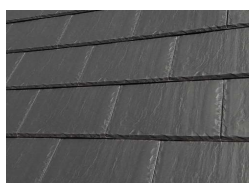

Leon Matte

48,20 €/м²