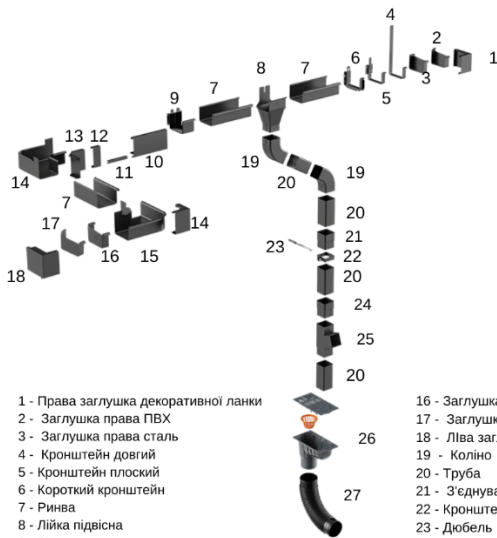

Galeco STAL²

**Galeco STAL² - це водостічна система
запроектована з думкою про сучасні
естетичні рішення, які ідеально вписуються
в зовнішній вигляд будинку.**

Переваги системи:

Естетика виконання

Квадратний профіль
ринви і труби

Система ґріючих
кабелів

Швидкий монтаж і
демонтаж

Допомога для
архітекторів

Гарантія 35 років

Список елементів і будова системи:

- 1 - Права заглушка декоративної ланки
- 2 - Заглушка права ПВХ
- 3 - Заглушка права сталь
- 4 - Кронштейн довгий
- 5 - Кронштейн плоский
- 6 - Короткий кронштейн
- 7 - Ринва
- 8 - Лійка підвісна
- 9 - З'єднувач ринви
- 10 - Декоративна планка
- 11 - Внутрішній з'єднувач до лицевої планки
- 12 - Планка декоративна 2 м.п сталь
- 13 - Кут внутрішній декоративної планки
- 14 - Кут зовнішній 90 °
- 15 - Кут внутрішній 90

- 16 - Заглушка ліва ПВХ
- 17 - Заглушка ліва сталь
- 18 - Ліва заглушка декоративної планки
- 19 - Коліно
- 20 - Труба
- 21 - З'єднувач труби
- 22 - Кронштейн труби
- 23 - Дюбель
- 24 - З'єднувач труби
- 25 - Трійник
- 26 - Дощеприймач універсальний (з кошиком і кришкою)
- 27 - Коліно гнучке

Кольорова гама

125 / 80x80

RAL 7015 А Графітовий

RAL 9005 В Чорний

Таблиця продуктивності

Тип ринви / Розмір труби

Розташування волостічної труби

125 / 80x80