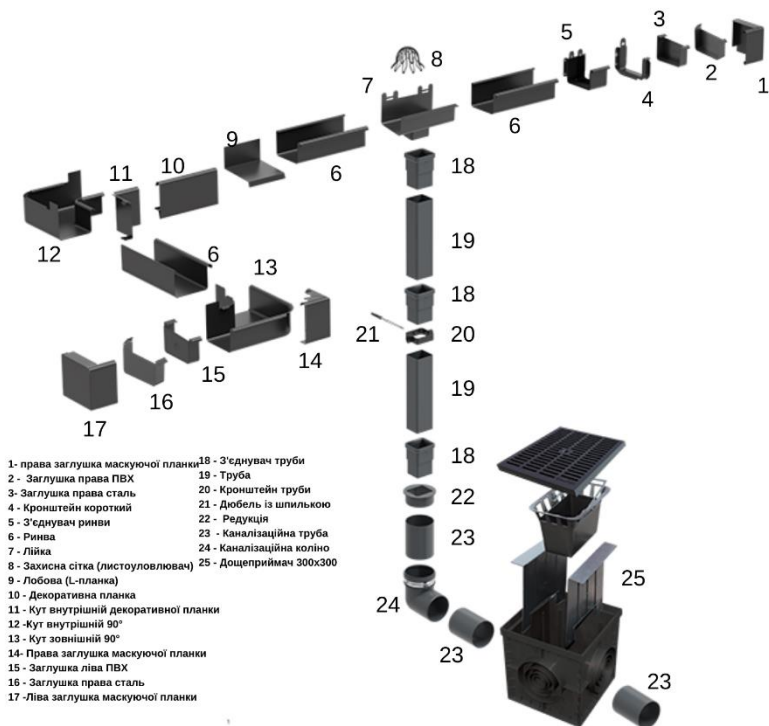

Прямокутна
форма ринви

Система гріючих
кабелів

100%
герметичність

Допомога для
архітекторів

Гарантія 10
років

Список елементів і будова системи:

- RAL 7015	А Графітовий	■
- RAL 9005	В Чорний	■

Кольорова гама декоративної планки

- RAL 7015	А Графітовий	■
- RAL 9005	В Чорний	■

Таблиця продуктивності

Тип ринви/ Розмір труби

Розташування водостічної труби

125/70x80	90 м2
180 м2	

Елементи ринви 125/80x70

Ціну наведено з ПДВ в умовних одиницях, по курсу встановленого на сайті: www.galeca.com.ua

Елемент	Артикул	К-сть шт/уп	Графіт	Чорний
			A	B
			Роздрібна ціна за 1 шт.	
Елементи ринви 125				
Ринва 4 м.п.	R2125-_-RY400-G	2/60		86,82
Планка декоративна 2 м.п.	RK125-_-MD200-Q	1/4		41,70
Кронштейн ринви універс. сталь	R2125-_-HD-_-D	1/20		7,70
Кронштейн ринви універс. плоский сталь*	R2125-_-HK-_-D			
Кронштейн ринви сталь	R2125-_-HM-_-D			8,30
З'єднувач ринви	R2125-_-LD-_-G	1/10		37,09
Кут внутрішній 90°	R2125-_-LW090-G	1/1		38,64
Кут зовнішній 90°	R2125-_-LZ090-G	1/1		38,64
Лійка 125/80	RK125-_-OP080-G	1/8		28,46
Заглушка ліва	R2125-_-ZL-_-A	5/20		11,07
Заглушка права	R2125-_-ZP-_-A	5/20		11,07
Крапельник 2 пог.м	RK125-PA200-G	1/1		38,49
З'єднувач планки декорат.	R2125-A-MPLAC-Q	1/10		12,70
Кут зовнішній маскуючої планки	RK2125-MDNZE-Q	1/8		22,87
Кут внутрішній маскуючої планки	RK2125-MDNWE-Q	1/8		22,87
Заглушка ліва декоративної планки	RK125-_-MDZAL-Q	1/28		22,87
Заглушка права декоративної планки	RK125-_-MDZAP-Q	1/28		22,87
Елементи водостічної труби 80x70				
Труба 4 м.п.	SQ080-_-RU400-G	2/96		36,86
	SK080-_-MUUSZ-G-EXP			13,87
Зеднувач труби ПВХ без ущільнювача	SK080-_-MUUSZ-G	2/12		13,87
Зеднувач труби ПВХ з ущільнювача	SK080-_-KO067-G	5/40		10,23
Кронштейн труби	SQ080-_-OM-_-D	10/50		7,33
Коліно нетипове PVC**	SK080-_-KOXXX-X	1/1		109,45
Трійник PVC боковий нетиповий**	SK080-_-TRXXX-X	1/1		109,45