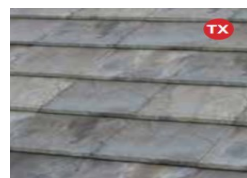

Irish Green

56,40 €/м²