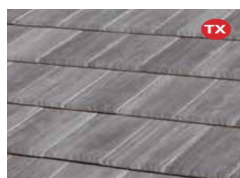

Weathered Cedar

37,30 €/м²