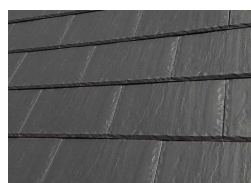

Leon Matte

42,40 €/м²

reddot award 2019
winner

BorjaJET

Nepal Orange