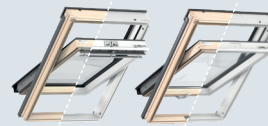

** Мансардні вікна, кімнати та продукція для встановлення, окрім варіантів в міді і цинку.

Огляд продукту

Стандарт

Поворотні вікна з верхнім або нижнім відкриванням

Керування

Матеріал рами

дерево

білий варіант, що не потребує обслуговування